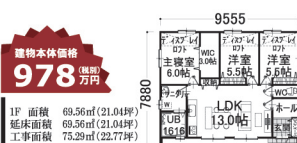

5LDKの家

二階建て STYLE

1360 (税別) 万円より
10プラン

自由設計

対応致します。

新築 解体 土木 外構

LED照明・全居室カーテン・網戸まで付いた嬉しい豪華フル装備住宅です。

22坪
2LDK

陽の光が降り注ぐ平屋

22坪
3LDK

スマートハウス 平屋

25坪
3LDK

セカンドライフを楽しむ平屋

現場見学会

茨城町T様邸 平屋
水戸市F様邸 平屋
那珂市H様邸 平屋
潮来市N様邸 平屋
水戸市M様邸 平屋
銚子市N様邸 二階
行方市W様邸 平屋

パッケージハウス®