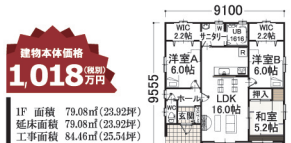

5LDKの家

二階建て STYLE

1360 (税別) 万円より
10プラン

自由設計

対応致します。

新築 解体 土木 外構

LED照明・全居室カーテン・網戸まで付いた嬉しい豪華フル装備住宅です。

22坪
2LDK

陽の光が降り注ぐ平屋

22坪
3LDK

スマートハウス 平屋

25坪
3LDK

セカンドライフを楽しむ平屋

現場見学会

茨城町T様邸 平屋
水戸市F様邸 平屋
那珂市H様邸 平屋
潮来市N様邸 平屋
水戸市M様邸 平屋
銚子市N様邸 二階
行方市W様邸 平屋

パッケージハウス®