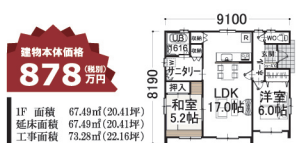

5LDKの家

二階建て STYLE

1360 (税別) 万円より
10プラン

自由設計

対応致します。

新築 解体 土木 外構

LED照明・全居室カーテン・網戸まで付いた嬉しい豪華フル装備住宅です。

22坪
2LDK

陽の光が降り注ぐ平屋

22坪
3LDK

スマートハウス 平屋

25坪
3LDK

セカンドライフを楽しむ平屋

現場見学会

茨城町T様邸 平屋
水戸市F様邸 平屋
那珂市H様邸 平屋
潮来市N様邸 平屋
水戸市M様邸 平屋
銚子市N様邸 二階
行方市W様邸 平屋

パッケージハウス®