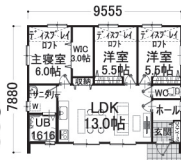

LED照明・全居室カーテン・網戸 まで付いた  
嬉しい仕様です!

18坪  
2DK

コンパクトに暮らす平屋Ⅱ

建物本体価格  
**850** (税別) 万円

1F 面積 51.54㎡(15.59坪)  
延床面積 51.54㎡(15.59坪)  
工事面積 60.03㎡(18.15坪)

20坪  
2LDK

家族のぬくもりを感じる平屋

建物本体価格  
**890** (税別) 万円

1F 面積 58.38㎡(17.65坪)  
延床面積 58.38㎡(17.65坪)  
工事面積 67.07㎡(20.28坪)

22坪  
3LDK

スマートハウス 平屋

建物本体価格  
**1,038** (税別) 万円

1F 面積 69.56㎡(21.04坪)  
延床面積 69.56㎡(21.04坪)  
工事面積 75.29㎡(22.77坪)

施工します。お気軽にご相談ください。  
住宅に関連する工事も自社工事部が

新築  
解体  
土木  
外構

現場見学会開催中

潮来市N様邸

水戸市M様邸 平屋  
銚子市N様邸 二階  
行方市W様邸 平屋  
稲敷市Y様邸 平屋

パッケージハウス®  
ひたちなか市三反田350-1  
株式会社 JOY STYLE  
建設業許可 茨城県知事許可(般-30)第34552号

パッケージハウスひたちなか 検索

<https://www.package-house.net>

**029-229-1515**