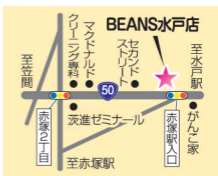

水戸とひたちなかの「コーヒー専科ビーンズ」

## 最高級豆を特価販売中

水戸市赤塚  
とひたちなか  
市東石川に店  
舗を構える  
「コーヒー専科  
BEANS(ビー  
ンズ)」は、最  
高級コーヒー

豆=写真=のセールを実施中。ブルーマウンテンNo.1(100g)とエスメラルダゲイシャ(同)は1650円、ハワイコナE Xファンシー(同)は1850円。3種のセットは5000円。「最高級豆をお求めやすい価格で販売します」と同店。月替わりの格安コーヒー豆「得々セット」も用意。11月の得々セットAの内容は、ビーンズブレンド、ブラジルサントス、グアテマラウエウエテナンゴ。通常2060円を1280円で販売する。水戸店 ☎029・252・2891。ひたちなか店 ☎029・212・3642。