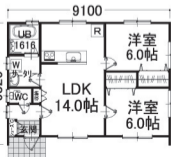

建物本体価格
850 (税別) 万円

1F 面積 51.54㎡ (15.59坪)
延床面積 51.54㎡ (15.59坪)
工事面積 60.03㎡ (18.15坪)

5LDKの家
二階建て STYLE

1360 (税別) 万円より
10 プラン

18坪
2LDK

スマートデザインハウス 平屋Ⅱ

建物本体価格
890 (税別) 万円

1F 面積 57.96㎡ (17.53坪)
延床面積 57.96㎡ (17.53坪)
工事面積 62.10㎡ (18.78坪)

LED照明・全居室カーテン・網戸 まで付いた
嬉しい仕様です!

26坪
3LDK

スタイリッシュに暮らす平屋

建物本体価格
1,180 (税別) 万円

1F 面積 80.73㎡ (24.42坪)
延床面積 80.73㎡ (24.42坪)
工事面積 87.45㎡ (26.45坪)

施工します。お気軽にご相談ください。
住宅に関連する工事も自社工事部が

新築
解体
土木
外構

現場見学会開催中