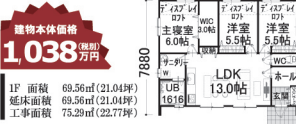

二階建て STYLE

1360(初期)万円より
10プラン

自由設計

対応致します。

新築 解体 土木 外構

LED照明・全居室カーテン・網戸まで付いた嬉しい豪華フル装備住宅です。

18坪 2DK

コンパクトに暮らす平屋Ⅱ

22坪 3LDK

スマートハウス 平屋

25坪 3LDK

セカンドライフを楽しむ平屋

現場見学会開催中

笠間市 | 横邸

行方市W横邸

パッケージハウス®
ひたちなか市三反田350-1 県営三反田団地
株式会社 JOY STYLE