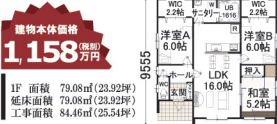

二階建て STYLE

1360(初期)万円より
10プラン

自由設計

対応致します。

新築 解体 土木 外構

LED照明・全居室カーテン・網戸まで付いた嬉しい豪華フル装備住宅です。

18坪 2DK

コンパクトに暮らす平屋Ⅱ

22坪 3LDK

スマートハウス 平屋

25坪 3LDK

セカンドライフを楽しむ平屋

現場見学会開催中

笠間市 | 横邸

行方市W横邸

パッケージハウス®
ひたちなか市三反田350-1 県営三反田団地
株式会社 JOY STYLE