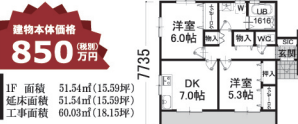

二階建て STYLE

1360(初期)万円より
10プラン

自由設計

対応致します。

新築 解体 土木 外構

LED照明・全居室カーテン・網戸まで付いた嬉しい豪華フル装備住宅です。

18坪 2DK

コンパクトに暮らす平屋Ⅱ

22坪 3LDK

スマートハウス 平屋

25坪 3LDK

セカンドライフを楽しむ平屋

現場見学会開催中

笠間市 | 横邸

行方市W横邸

パッケージハウス®
ひたちなか市三反田350-1 県営三反田団地
株式会社 JOY STYLE