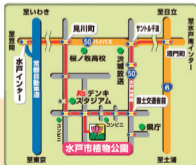

水戸市植物公園 早春の花まつり 1/9(土)~3/21(日)

第125回 水戸の梅まつり協賛行事

水戸徳川家の蘭
1/9(土)~24(日)

クリスマスローズと早春の花
1/30(土)~2/14(日)

梅林 特別公開
2/13(土)~3/21(日)

各先着100名様限定! 早春スピードくじ ※各日9:00~料金所でくじ配布 (無くなり次第終了)。引き換えは植物館。

1/24(日) **スピードくじ**
ランの鉢花や花苗などが当たる!

2/14(日) **スピードくじ**
クリスマスローズなどが当たる!

水戸市植物公園

《入園料》一般150円 小中学生および県央地域にお住まいの60歳以上の方 70円

〒310-0914 水戸市小吹町504
TEL.029-243-9311

《開園時間》9:00~17:00(入園は16:00まで) 《休園日》月曜日※祝日・振替休日の際は翌日 <https://www.mito-botanical-park.com>